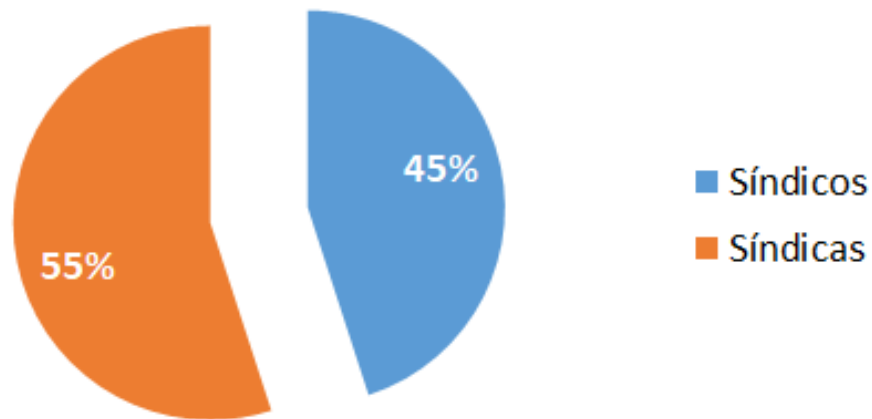

Región Lagunas de estado de Jalisco

Proporción

■ MUJERES ■ HOMBRES

MUNICIPIO	MUJERES	HOMBRES	TOTAL
Acatlán de Juárez	5	6	11
Atoyac	8	4	12
Sayula	5	6	11
Teocuitatlán de Corona	5	6	11
Amacueca	6	4	10
Cocula	5	6	11
Tapalpa	6	5	11
Villa Corona	5	6	11
Atemajac de Brizuela	5	6	11
San Martín de Hidalgo	7	11	18
Techaluta de Montenegro	6	5	11
Zacoalco de Torres	4	7	11

Región Centro del estado de Jalisco

Proporción

■ MUJERES ■ HOMBRES

MUNICIPIO	MUJERES	HOMBRES	TOTAL
Cuquío	6	5	11
Ixtlahuacán de los Membrillos	5	6	11
San Cristóbal de la Barranca	7	4	11
Tonalá	7	9	16
Ixtlahuacán del Río	5	7	12
Guadalajara	10	10	20
San Pedro Tlaquepaque	10	10	20
Zapopan	9	10	19
Zapotlanejo	8	6	14
Tlajomulco de Zuñiga	8	8	16
Juanacatlán	6	5	11
El Salto	7	9	16

**Proporción de
sindicaturas en los
ayuntamientos del
estado de Jalisco.
2018 - 2021**

**Proporción de
alcaldesas y
alcaldes en los
ayuntamientos del
estado de Jalisco.
2018 - 2021**

**Proporción de
regidurías por sexo
en ayuntamientos
del estado de
Jalisco.
2018 - 2021**