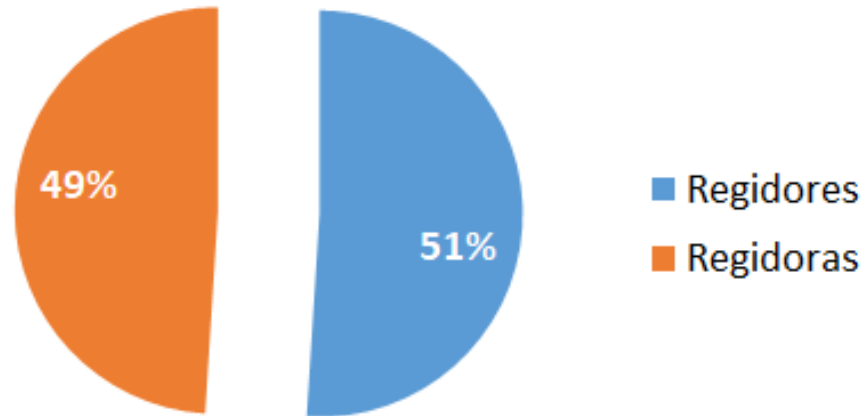

Región Lagunas de estado de Jalisco

Proporción

■ MUJERES ■ HOMBRES

MUNICIPIO	MUJERES	HOMBRES	TOTAL
Acatlán de Juárez	5	6	11
Atoyac	8	4	12
Sayula	5	6	11
Teocuitatlán de Corona	5	6	11
Amacueca	6	4	10
Cocula	5	6	11
Tapalpa	6	5	11
Villa Corona	5	6	11
Atemajac de Brizuela	5	6	11
San Martín de Hidalgo	7	11	18
Techaluta de Montenegro	6	5	11
Zacoalco de Torres	4	7	11

Región Centro del estado de Jalisco

Proporción

■ MUJERES ■ HOMBRES

MUNICIPIO	MUJERES	HOMBRES	TOTAL
Cuquío	6	5	11
Ixtlahuacán de los Membrillos	5	6	11
San Cristóbal de la Barranca	7	4	11
Tonalá	7	9	16
Ixtlahuacán del Río	5	7	12
Guadalajara	10	10	20
San Pedro Tlaquepaque	10	10	20
Zapopan	9	10	19
Zapotlanejo	8	6	14
Tlajomulco de Zuñiga	8	8	16
Juanacatlán	6	5	11
El Salto	7	9	16

**Proporción de
sindicaturas en los
ayuntamientos del
estado de Jalisco.
2018 - 2021**

**Proporción de
alcaldesas y
alcaldes en los
ayuntamientos del
estado de Jalisco.
2018 - 2021**

**Proporción de
regidurías por sexo
en ayuntamientos
del estado de
Jalisco.
2018 - 2021**

**Proporción de de
diputaciones por
sexo de la LXII
legislatura del
estado de Jalisco.
2018 - 2021**