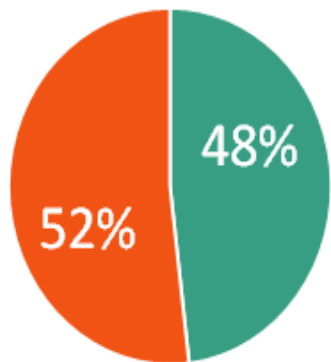

Región Sur del estado de Jalisco

Proporción

■ MUJERES ■ HOMBRES

MUNICIPIO	MUJERES	HOMBRES	TOTAL
San Gabriel	5	6	11
Tolimán	5	6	11
Zapotiltic	6	6	12
Jilotlán de los Dolores	6	5	11
Tamazula de Gordiano	5	6	11
Tonila	5	6	11
Zapotitlán de Vadillo	6	5	11
Pihuamo	9	7	16
Tecalitlán	5	6	11
Tuxpan	6	6	12
Zapotlán el Grande	6	10	16