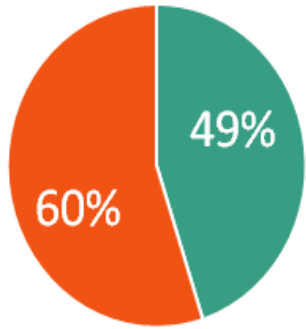

Región Costa Sur del estado de Jalisco

Proporción

■ MUJERES ■ HOMBRES

MUNICIPIO	MUJERES	HOMBRES	TOTAL
Casimiro Castillo	6	5	11
La Huerta	5	6	11
Tomatlán	6	5	11
Villa Purificación	5	11	11
Cuautitlán de García Barragán	5	6	11
Cihuatlán	5	6	11