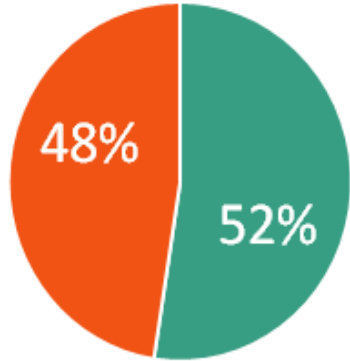

REPRESENTACIÓN DE LAS MUJERES EN LA FUNCIÓN PÚBLICA A TRAVÉS DE ELECCIÓN POPULAR EN EL ESTADO DE JALISCO 2018 - 2021

Región Norte del estado de Jalisco

Proporción

■ MUJERES ■ HOMBRES

MUNICIPIO	MUJERES	HOMBRES	TOTAL
Chimaltitán	7	4	11
Colotlán	6	5	11
Huejúcar	6	5	11
Mezquitic	4	7	11
Villa Guerrero	6	5	11
Santa María de los Ángeles	5	6	11
San Martín de Bolaños	6	5	11
Teocaltiche	5	6	11
Huejuquilla el Alto	6	5	11
Totatiche	5	6	11

Región Altos Norte del estado de Jalisco

Proporción

■ MUJERES ■ HOMBRES

MUNICIPIO	MUJERES	HOMBRES	TOTAL
Ojuelos de Jalisco	6	7	13
San Diego de Alejandría	7	4	11
San Juan de los Lagos	8	6	14
Unión de San Antonio	5	7	12
Villa Hidalgo	6	5	11
Teocaltiche	5	6	11