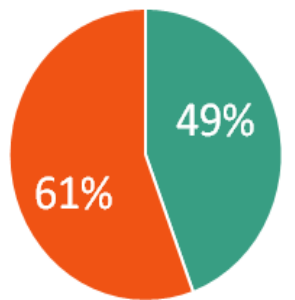

Región Costa Sierra Occidental del estado de Jalisco

Proporción

■ MUJERES ■ HOMBRES

MUNICIPIO	MUJERES	HOMBRES	TOTAL
Atenguillo	6	5	11
Mascota	6	6	12
San Sebastián del Oeste	5	6	11
Cabo Corrientes	6	6	12
Mixtlán	5	6	11
Talpa de Allende	5	6	11
Guachinango	7	15	12
Puerto Vallarta	7	9	16