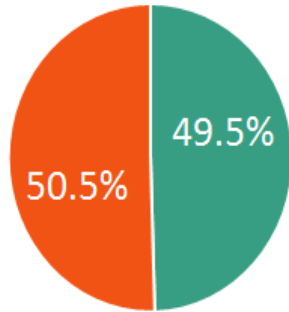

Altos Sur del estado de Jalisco

Proporción

■ MUJERES ■ HOMBRES

MUNICIPIO	MUJERES	HOMBRES	TOTAL
Jalostotitlán	5	6	11
San Ignacio Cerro Gordo	5	6	11
Tepatitlán de Morelos	8	8	16
Arandas	7	5	12
Jesús María	7	4	11
San Julián	5	6	11
Valle de Guadalupe	6	5	11
Cañadas de Obregón	5	6	11
Mexxicacán	6	5	11
San Miguel el Alto	6	5	11
Yahualica de González Gallo	4	7	11

Región Ciénega del estado de Jalisco

Proporción

■ MUJERES ■ HOMBRES

MUNICIPIO	MUJERES	HOMBRES	TOTAL
Atotonilco el Alto	6	8	14
Jamay	5	6	11
Poncitlán	5	6	11
Ayotlán	5	6	11
La Barca	6	8	14
Tototlán	7	5	12
Degollado	6	5	11
Ocotlán	7	9	16
Zapotlán del rey	5	5	10

Región Sureste del estado de Jalisco

Proporción

■ MUJERES ■ HOMBRES

MUNICIPIO	MUJERES	HOMBRES	TOTAL
Chapala	4	7	11
Manzanilla de la Paz	6	5	11
Santa María del Oro	6	4	10
Valle de Juárez	5	6	11
Concepción de Buenos Aires	6	5	11
Mazamitla	5	6	11
Tizapán del Alto	6	5	11
Jocotepec	6	5	11
Quitupan	5	6	11
Tuxcacuesco	5	6	11