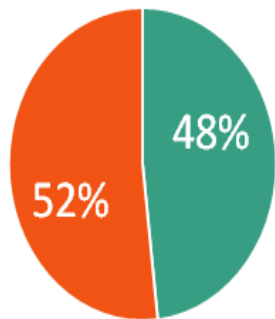

Región Valles de estado de Jalisco

Proporción

■ MUJERES ■ HOMBRES

MUNICIPIO	MUJERES	HOMBRES	TOTAL
Ahualulco de Mercado	5	6	11
El Arenal	5	6	11
Magdalena	11	6	17
Tala	6	8	14
Amatitán	4	7	11
Etzatlán	6	4	10
San Juanito de Escobedo	7	4	11
Tequila	3	8	11
Ameca	6	7	13
Hostotipaquillo	6	5	11
San Marcos	6	6	12
Teuchitlán	5	6	11

Región Lagunas de estado de Jalisco

Proporción

■ MUJERES ■ HOMBRES

MUNICIPIO	MUJERES	HOMBRES	TOTAL
Acatlán de Juárez	5	6	11
Atoyac	8	4	12
Sayula	5	6	11
Teocuitatlán de Corona	5	6	11
Amacueca	6	4	10
Cocula	5	6	11
Tapalpa	6	5	11
Villa Corona	5	6	11
Atemajac de Brizuela	5	6	11
San Martín de Hidalgo	7	11	18
Techaluta de Montenegro	6	5	11
Zacoalco de Torres	4	7	11