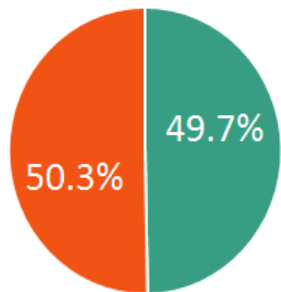

Región Centro del estado de Jalisco

Proporción

■ MUJERES ■ HOMBRES

MUNICIPIO	MUJERES	HOMBRES	TOTAL
Cuquío	6	5	11
Ixtlahuacán de los Membrillos	5	6	11
San Cristóbal de la Barranca	7	4	11
Tonalá	7	9	16
Ixtlahuacán del Río	5	7	12
Guadalajara	10	10	20
San Pedro Tlaquepaque	10	10	20
Zapopan	9	10	19
Zapotlanejo	8	6	14
Tlajomulco de Zuñiga	8	8	16
Juanacatlán	6	5	11
El Salto	7	9	16