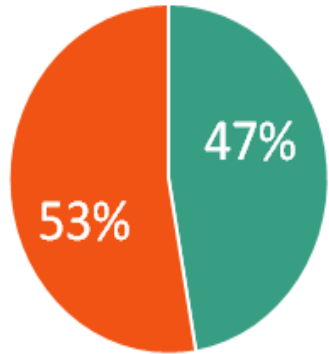

Región Ciénega del estado de Jalisco

Proporción

■ MUJERES ■ HOMBRES

MUNICIPIO	MUJERES	HOMBRES	TOTAL
Atotonilco el Alto	6	8	14
Jamay	5	6	11
Poncitlán	5	6	11
Ayotlán	5	6	11
La Barca	6	8	14
Tototlán	7	5	12
Degollado	6	5	11
Ocotlán	7	9	16
Zapotlán del rey	5	5	10