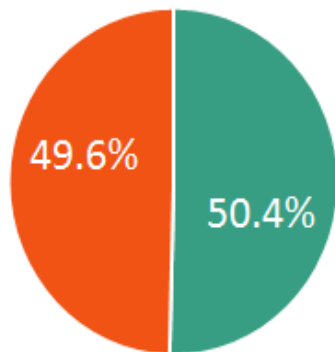

REPRESENTACIÓN DE LAS MUJERES EN LA FUNCIÓN PÚBLICA A TRAVÉS DE ELECCIÓN POPULAR EN EL ESTADO DE JALISCO 2018 - 2021

Región Norte del estado de Jalisco

Proporción

■ MUJERES ■ HOMBRES

MUNICIPIO	MUJERES	HOMBRES	TOTAL
Chimaltitán	7	4	11
Colotlán	6	5	11
Huejúcar	6	5	11
Mezquitic	4	7	11
Villa Guerrero	6	5	11
Santa María de los Ángeles	5	6	11
San Martín de Bolaños	6	5	11
Teocaltiche	5	6	11
Huejuquilla el Alto	6	5	11
Totatiche	5	6	11

Región Altos Norte del estado de Jalisco

Proporción

■ MUJERES ■ HOMBRES

MUNICIPIO	MUJERES	HOMBRES	TOTAL
Ojuelos de Jalisco	6	7	13
San Diego de Alejandría	7	4	11
San Juan de los Lagos	8	6	14
Unión de San Antonio	5	7	12
Villa Hidalgo	6	5	11
Teocaltiche	5	6	11

Altos Sur del estado de Jalisco

Proporción

■ MUJERES ■ HOMBRES

MUNICIPIO	MUJERES	HOMBRES	TOTAL
Jalostotitlán	5	6	11
San Ignacio Cerro Gordo	5	6	11
Tepatitlán de Morelos	8	8	16
Arandas	7	5	12
Jesús María	7	4	11
San Julián	5	6	11
Valle de Guadalupe	6	5	11
Cañadas de Obregón	5	6	11
Mexxicacán	6	5	11
San Miguel el Alto	6	5	11
Yahualica de González Gallo	4	7	11