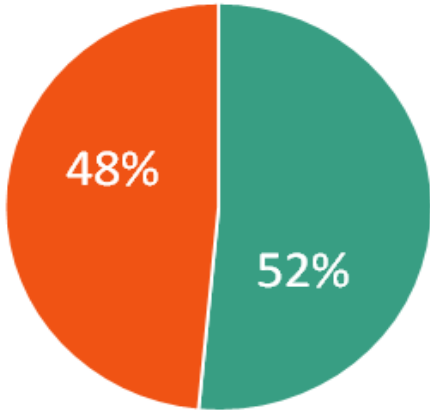

REPRESENTACIÓN DE LAS MUJERES EN LA FUNCIÓN PÚBLICA A TRAVÉS DE ELECCIÓN POPULAR EN EL ESTADO DE JALISCO 2018 - 2021

Región Norte del estado de Jalisco

Proporción

■ MUJERES ■ HOMBRES

MUNICIPIO	MUJERES	HOMBRES	TOTAL
Chimaltitán	7	4	11
Colotlán	6	5	11
Huejúcar	6	5	11
Mezquitic	4	7	11
Villa Guerrero	6	5	11
Santa María de los Ángeles	5	6	11
San Martín de Bolaños	6	5	11
Teocaltiche	5	6	11
Huejuquilla el Alto	6	5	11
Totatiche	5	6	11

Región Altos Norte del estado de Jalisco

Proporción

■ MUJERES ■ HOMBRES

MUNICIPIO	MUJERES	HOMBRES	TOTAL
Ojuelos de Jalisco	6	7	13
San Diego de Alejandría	7	4	11
San Juan de los Lagos	8	6	14
Unión de San Antonio	5	7	12
Villa Hidalgo	6	5	11
Teocaltiche	5	6	11