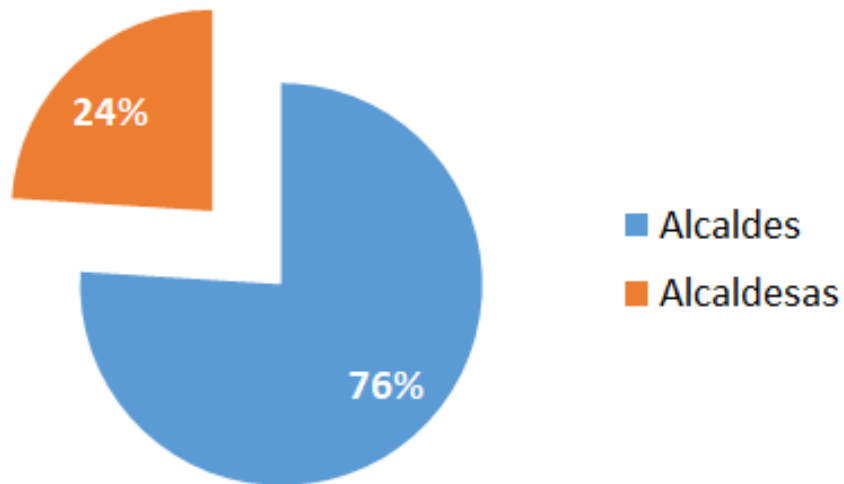

Región Lagunas de estado de Jalisco

Proporción

■ MUJERES ■ HOMBRES

MUNICIPIO	MUJERES	HOMBRES	TOTAL
Acatlán de Juárez	5	6	11
Atoyac	8	4	12
Sayula	5	6	11
Teocuitatlán de Corona	5	6	11
Amacueca	6	4	10
Cocula	5	6	11
Tapalpa	6	5	11
Villa Corona	5	6	11
Atemajac de Brizuela	5	6	11
San Martín de Hidalgo	7	11	18
Techaluta de Montenegro	6	5	11
Zacoalco de Torres	4	7	11

Región Centro del estado de Jalisco

Proporción

■ MUJERES ■ HOMBRES

MUNICIPIO	MUJERES	HOMBRES	TOTAL
Cuquío	6	5	11
Ixtlahuacán de los Membrillos	5	6	11
San Cristóbal de la Barranca	7	4	11
Tonalá	7	9	16
Ixtlahuacán del Río	5	7	12
Guadalajara	10	10	20
San Pedro Tlaquepaque	10	10	20
Zapopan	9	10	19
Zapotlanejo	8	6	14
Tlajomulco de Zuñiga	8	8	16
Juanacatlán	6	5	11
El Salto	7	9	16

**Proporción de
sindicaturas en los
ayuntamientos del
estado de Jalisco.
2018 - 2021**

**Proporción de
alcaldesas y
alcaldes en los
ayuntamientos del
estado de Jalisco.
2018 - 2021**

**Proporción de
regidurías por sexo
en ayuntamientos
del estado de
Jalisco.
2018 - 2021**

**Proporción de de
diputaciones por
sexo de la LXII
legislatura del
estado de Jalisco.
2018 - 2021**