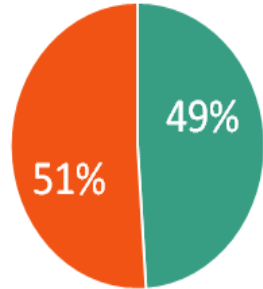

Región Valles de estado de Jalisco

Proporción

■ MUJERES ■ HOMBRES

MUNICIPIO	MUJERES	HOMBRES	TOTAL
Ahualulco de Mercado	5	6	11
El Arenal	5	6	11
Magdalena	11	6	17
Tala	6	8	14
Amatitán	4	7	11
Etzatlán	6	4	10
San Juanito de Escobedo	7	4	11
Tequila	3	8	11
Ameca	6	7	13
Hostotipaquillo	6	5	11
San Marcos	6	6	12
Teuchitlán	5	6	11