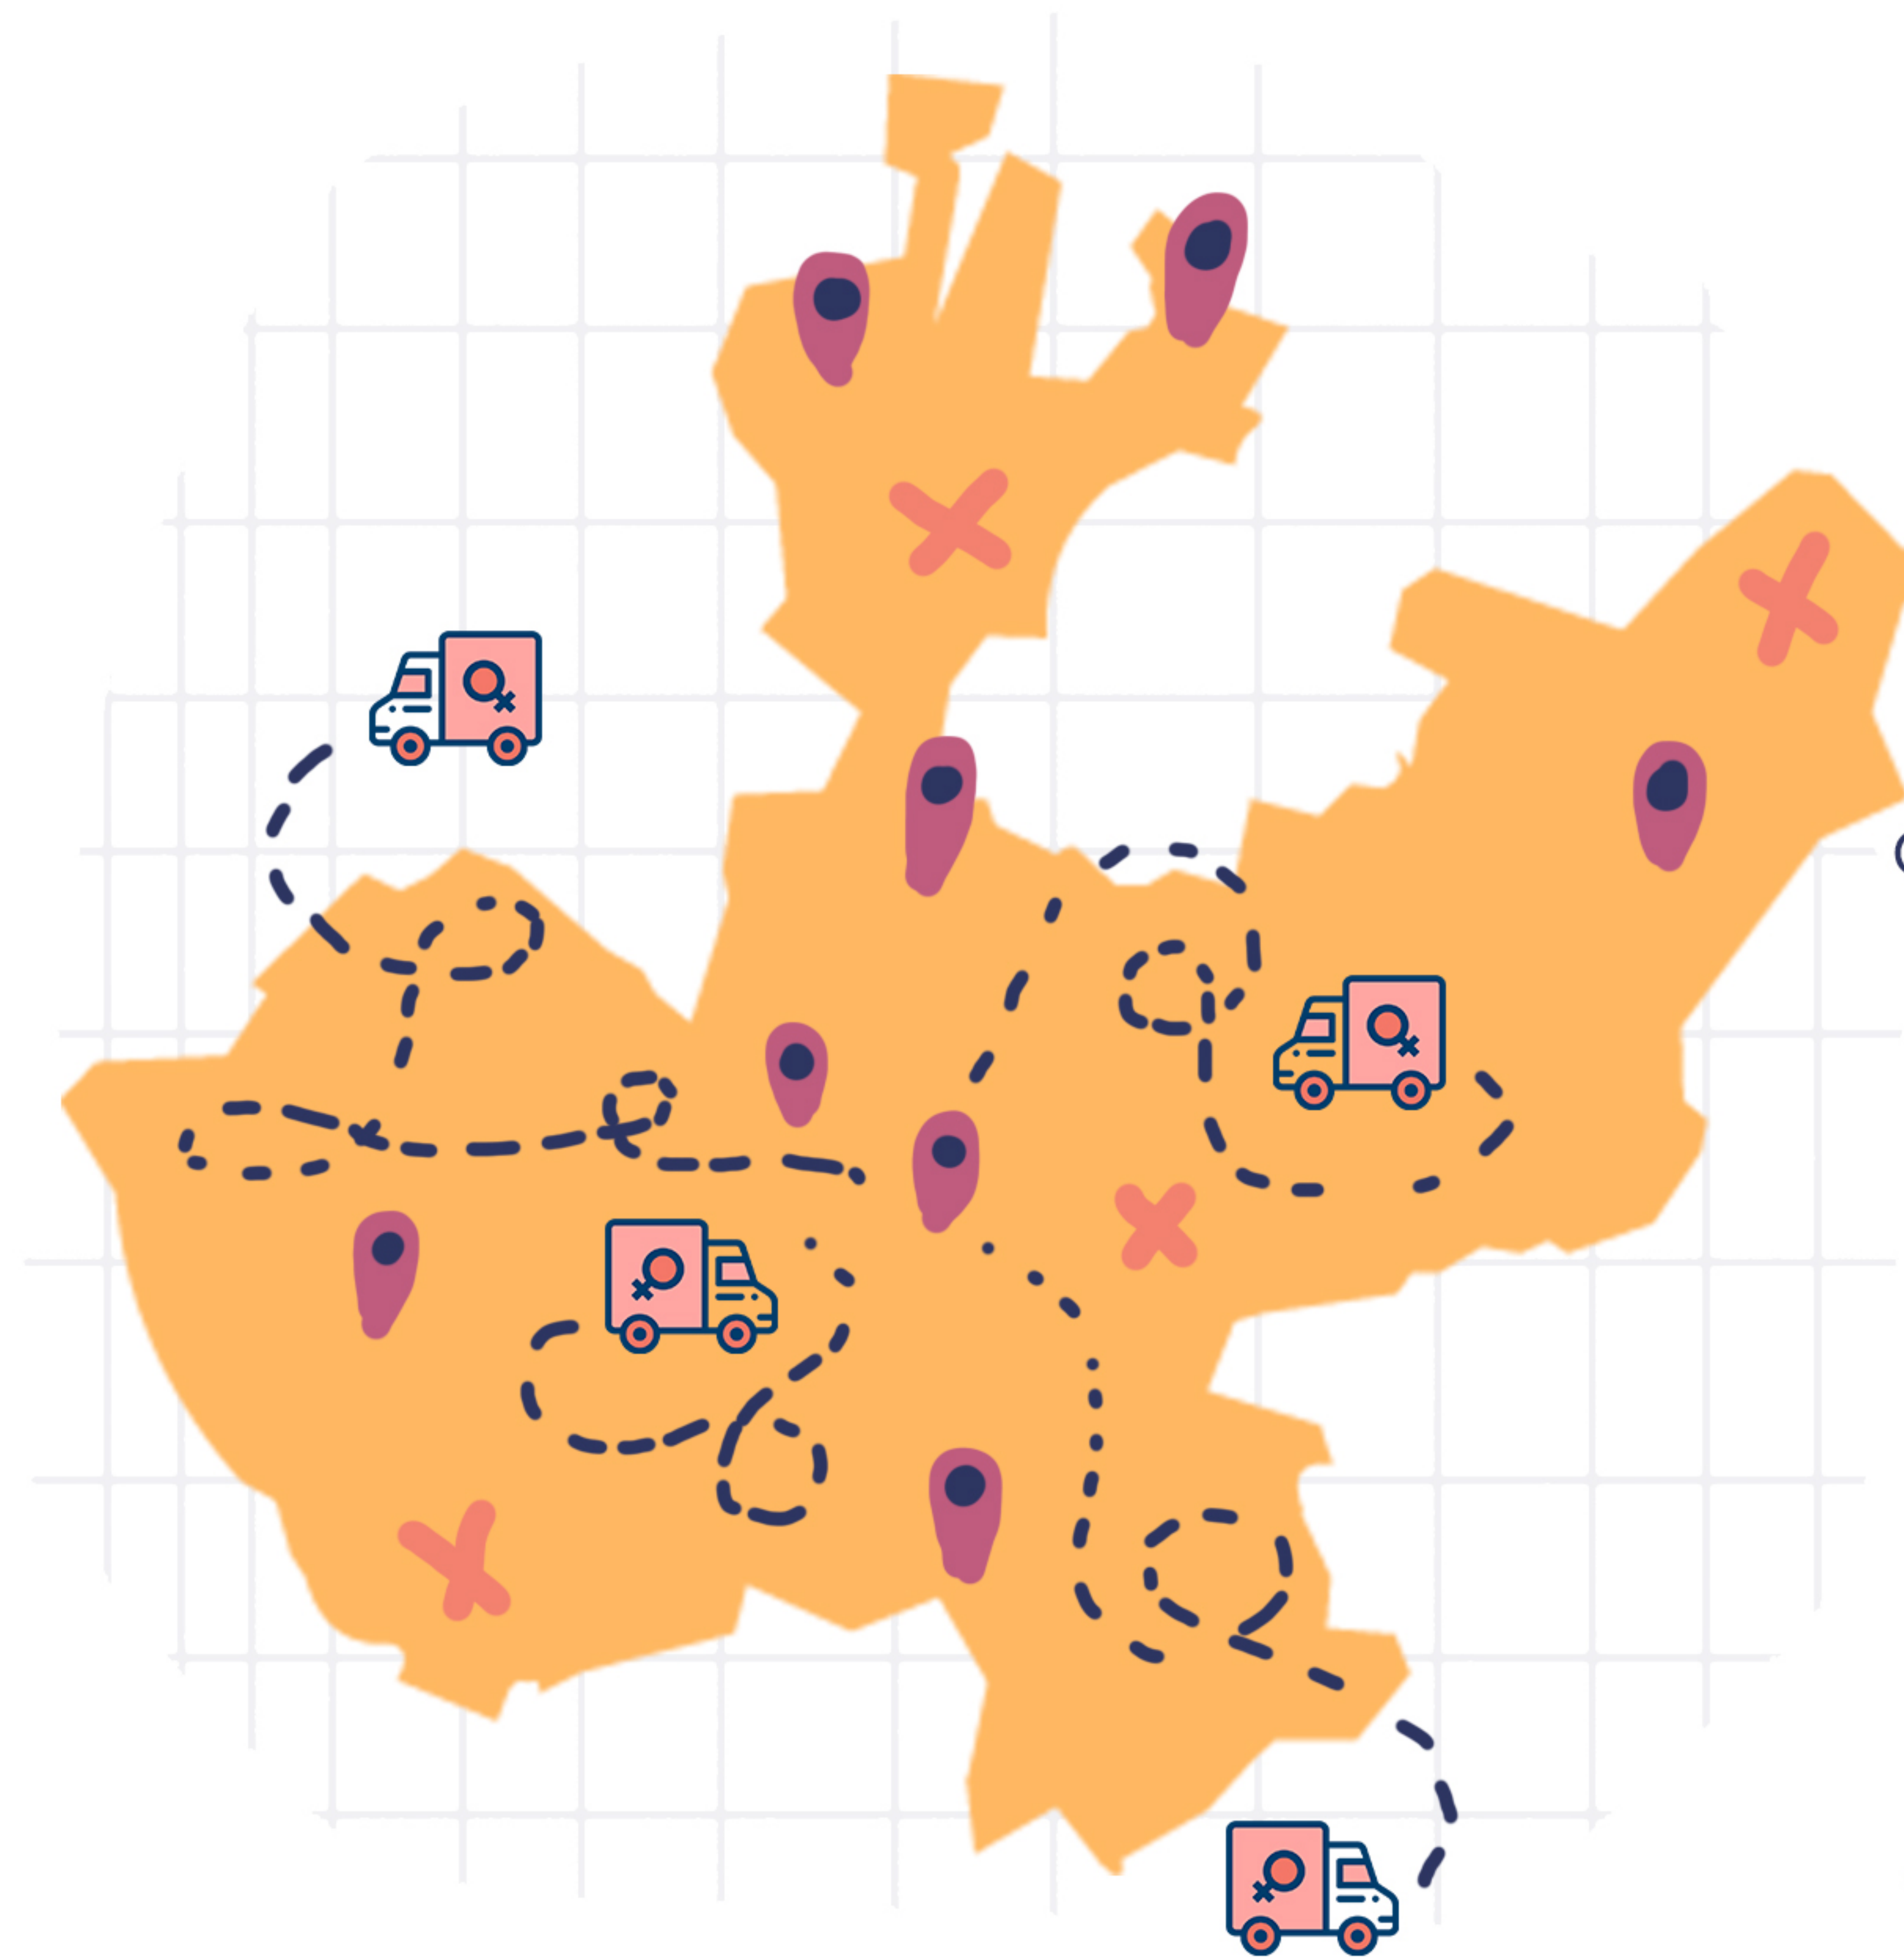

### EL SALTO

Av. 5 de Febrero #89,  
Col. El Castillo, El Salto

### LA BARCA

Corregidora #147  
esq. Calz. Raymundo Vázquez Herrera,  
Col. Ejidal, La Barca

### TUXPAN DE BOLAÑOS

Calle 5 de mayo s/n,  
Barrio La Pista, Tuxpan de Bolaños

## UNIDAD MÓVIL, REGIÓN CENTRO

Trabajamos por la orientación sobre violencias contra las mujeres a los municipios que integran la Región Centro del estado de Jalisco:

- Ixtlahuacán de los Membrillos
- El Salto
- Cuquío
- San Cristóbal de la Barranca
- Juanacatlán
- Ixtlahuacán del Río
- Guadalajara
- Tlaquepaque
- Tonalá
- Zapopan
- Zapotlanejo
- Tlajomulco